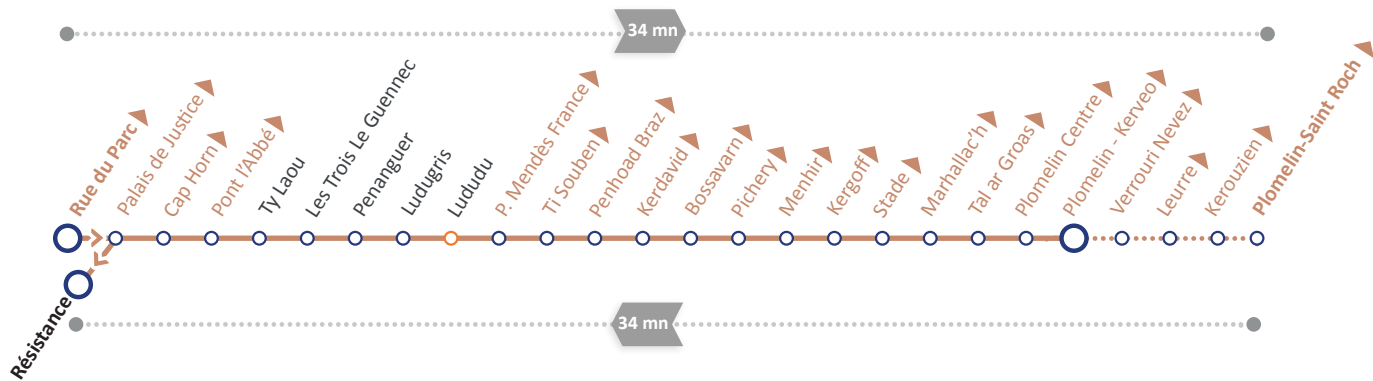

7

Plomelin - Kerveo ↔ Centre-ville Quimper

Toute l'année du lundi au samedi de 20h à minuit,
profitez du service de soirée QUB Noz !
Plus d'informations p.89

toutes les 30-60 mn

L'ensemble de la ligne 7 n'est pas accessible

Arrêt accessible

Sens de circulation

Arrêt également desservi par les lignes P70 et P71
(Horaires de cette ligne page 72 et 74 - 75)

7

Du lundi au vendredi

Période Scolaire

► SUR VOTRE LIGNE :
Mairie de Plomelin
Lycée Chaptal
Collège Brizeux
Palais de Justice

| Vers **Plomelin - Kerveo**

RUE DU PARC	7:29	8:25	9:50	11:10	12:15	13:30	14:50	15:55	16:55	17:55	18:45	19:45
PONT-L'ABBÉ	7:33	8:29	9:54	11:14	12:19	13:34	14:54	15:59	16:59	17:59	18:49	19:49
LUDUGRIS	7:37	8:33	9:58	11:18	12:23	13:38	14:58	16:03	17:03	18:03	18:53	19:53
P. MENDES FRANCE		8:35	10:00	11:20	12:25	13:40	15:00	16:05	17:05	18:05	18:55	19:55
KERDAVID		8:39	10:04	11:24	12:29	13:44	15:04	16:09	17:09	18:09	18:59	19:59
KERVEO	7:47	8:52	10:17	11:37	12:42	13:57	15:17	16:21	17:21	18:21	19:11	20:11
PLOMELIN S ^T -ROCH					12:47					18:26		20:16

QUB
NOZ

☀
20h
- 0h
p.89

Samedi & vacances scolaires (lundi à vendredi)

| Vers **Plomelin - Kerveo**

RUE DU PARC	7:35	8:50	9:50	11:15	12:20	13:50	15:45	16:45	17:45	18:45	19:45
PONT-L'ABBÉ	7:39	8:54	9:54	11:19	12:24	13:54	15:49	16:49	17:49	18:49	19:49
LUDUGRIS	7:43	8:58	9:58	11:23	12:28	13:58	15:53	16:53	17:53	18:53	19:53
P. MENDES FRANCE	7:45	9:00	10:00	11:25	12:30	14:00	15:55	16:55	17:55	18:55	19:55
KERDAVID	7:49	9:04	10:04	11:29	12:34	14:04	15:59	16:59	17:59	18:59	19:59
KERVEO	8:02	9:17	10:17	11:42	12:47	14:17	16:12	17:12	18:12	19:12	20:12
PLOMELIN S ^T -ROCH					12:52						20:17