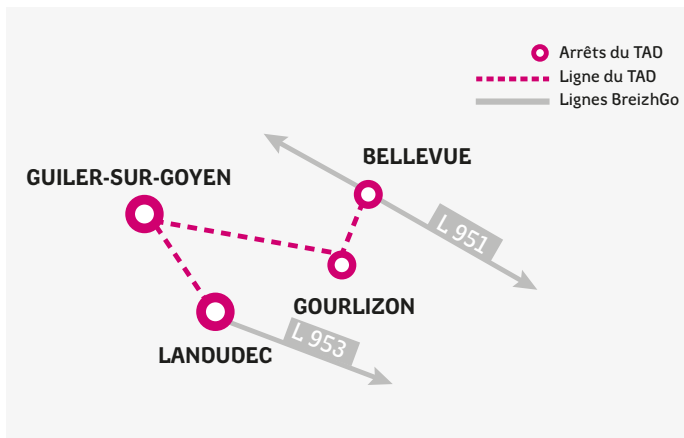

RENSEIGNEMENTS

Site internet : www.breizhgo.bzh

02 99 300 300 Prix d'un appel local

Du lundi au samedi de 8 h à 20 h

Contactez-nous via le formulaire en ligne :
www.breizhgo.bzh/nous-contacter